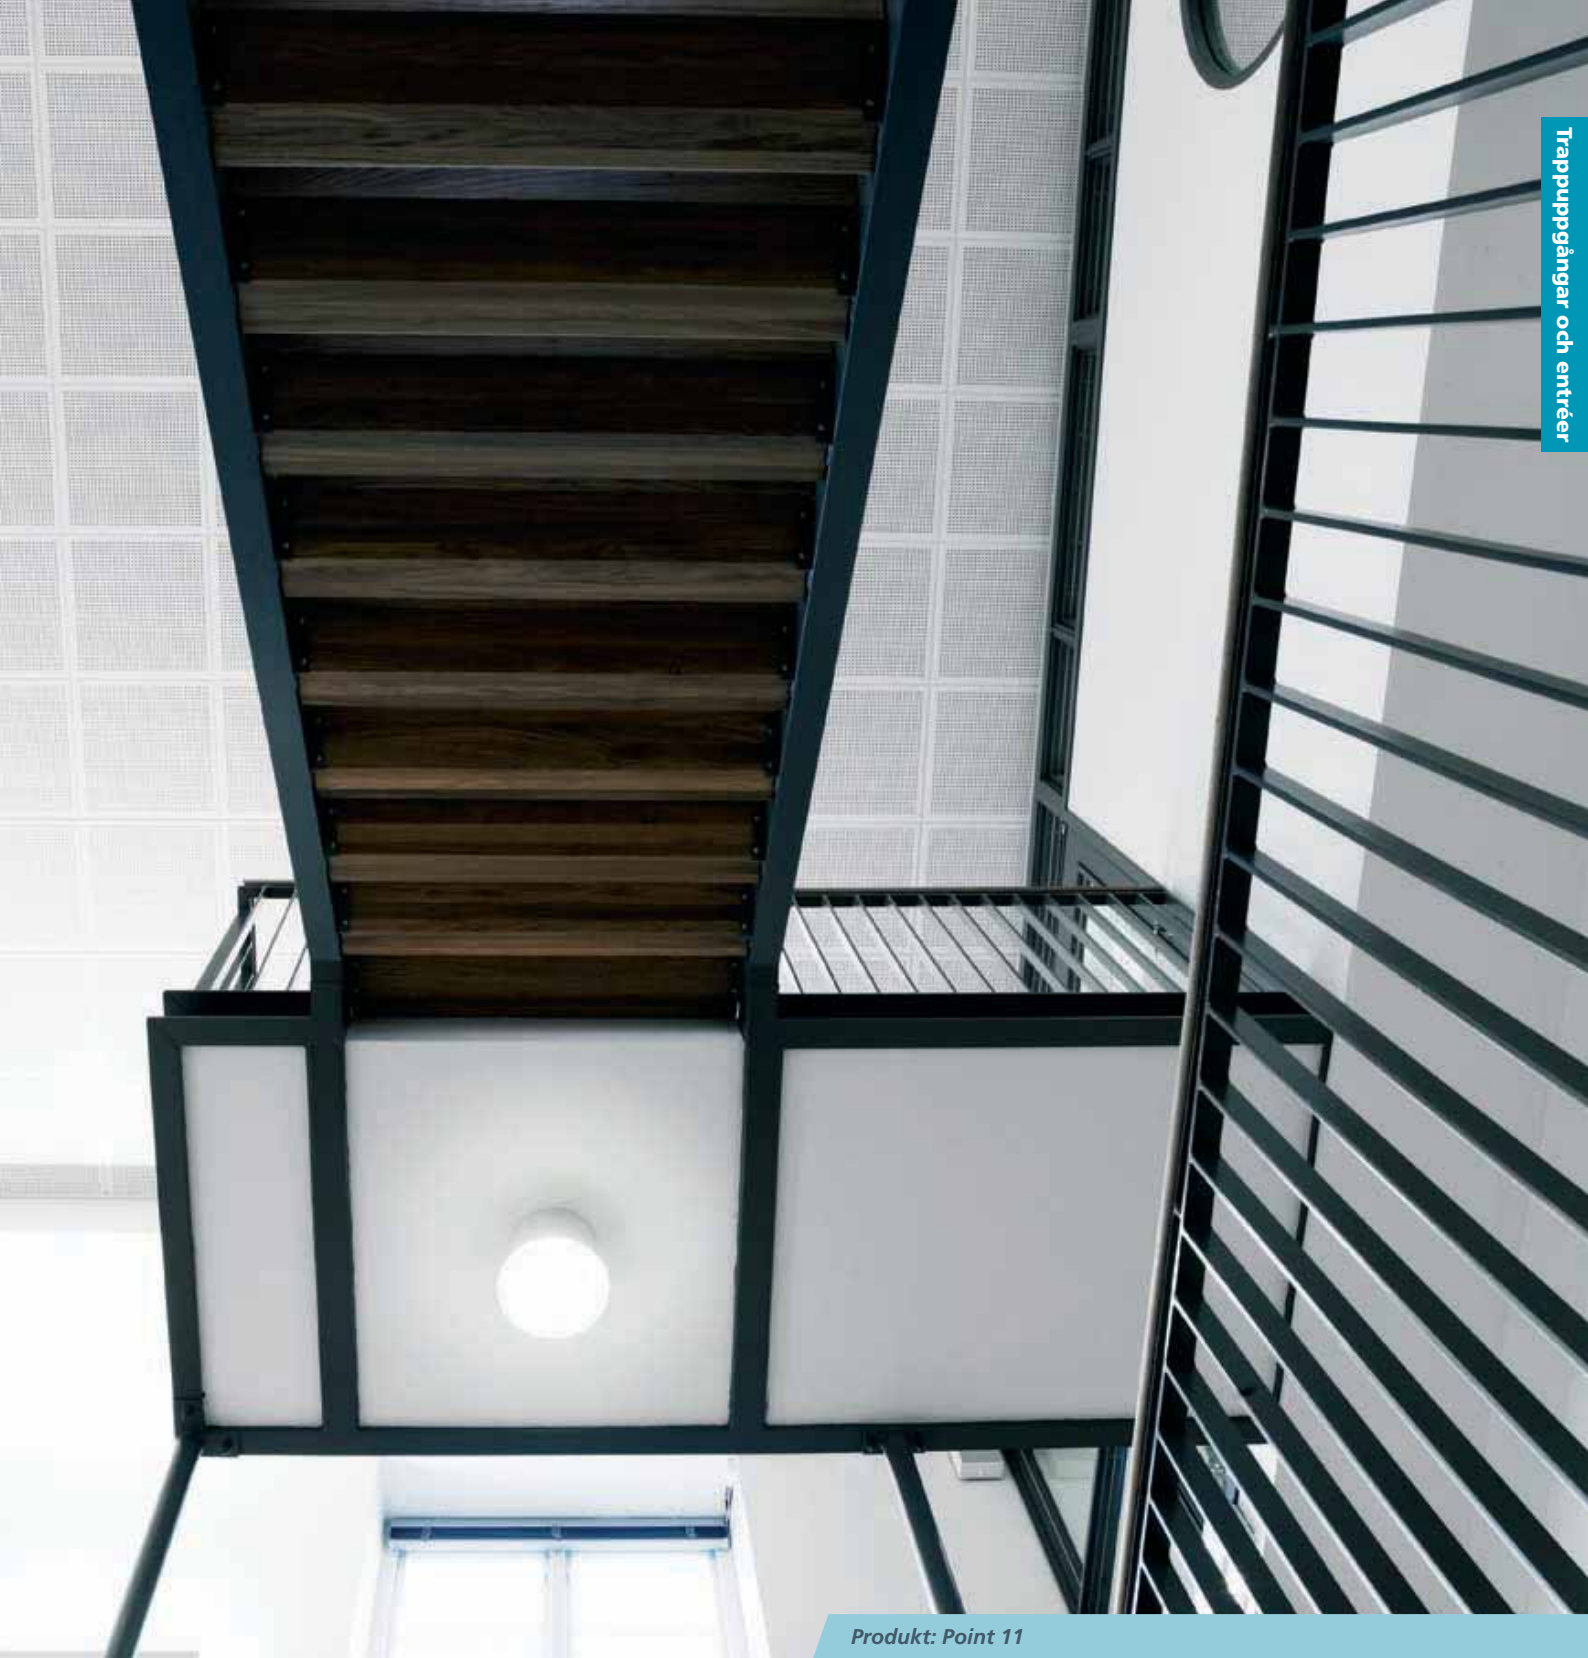

Produkt: Point 11