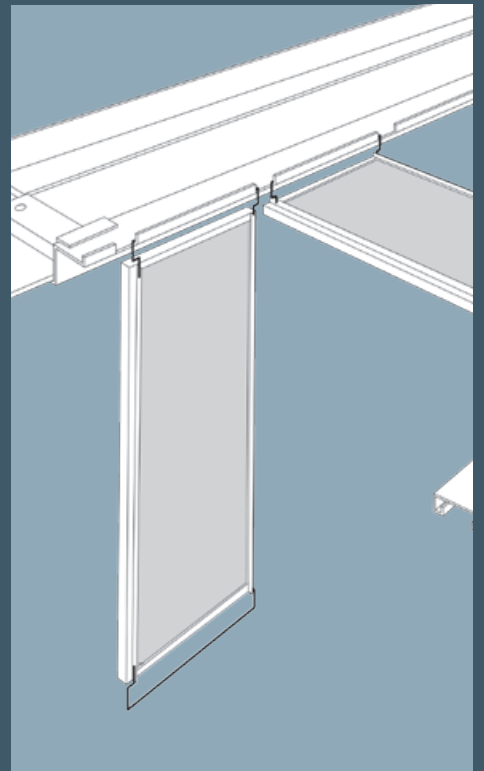

Kanter och bärverk
Gyptone Undertak
3.2.4 Trap bärverk

Gyptone®

Reflecting everyday life

Trap bärverk

Gyptone Trap är ett speciellt undertaks-system som gör det enkelt att komma åt bakomliggande installationer. Trap-elementen består av standard, färdigmålade Gyptone skivor försedda med lackade stålramar.

Systemet omfattar också profiler till anslutning mot fasta friser och längs med korridorväggar. Trap-elementet kan fällas ner och hänga fritt och ger således en enkel åtkomst till bakomliggande installationer längs med hela korridoren.

Komponenter

Systemet består av flera komponenter som kan kombineras på flera olika sätt.

Denna flexibilitet betyder att systemet kan skräddarsys till det aktuella projektet.

För ytterligare information om monteringsmöjligheter och lösningar kontakta Gyproc.

Trap element med:
Vägprofil, fast

Centerprofil

Vägprofil, justerbar

Frisprofil, fast fris

Frisprofil, justerbar konsol

Fast Fris monterat med kabelrännaprofil

Vid beställning referera till lösning

1 Trap Vägprofil, direkt
L: 2400 mm