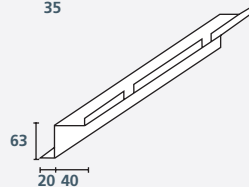

Trap element med:
Vägprofil, fast

Centerprofil

Vägprofil, justerbar

Frisprofil, fast fris

Frisprofil, justerbar konsol

Fast Fris monterat med kabelrännaprofil

Vid beställning referera till lösning

1 Trap Vägprofil, direkt
L: 2400 mm

2 Trap Vägprofil, justerbar

3 Trap Vägsvinkel, justerbar
80 x 50 x 40 mm

4 Trap Vägprofil, justerbar
L: 2400 mm

5 Trap Frisprofil
L: 2400 mm

6 Trap Kabelrännaprofil
L: 2400 mm

7 Trap Upphängning
- 240, 440, 640 og 940

8 Trap Upphängning
Centerprofil

9 Trap Centerprofil
L: 2400 mm

10 Trap Konsol, justerbar
250, 350 och 500

250: justeras från 250 - 350 mm
350: justeras från 350 - 450 mm
500: justeras från 500 - 600 mm

Trap-elementen monteras enkelt och snabbt med hjälp av elementens upphängningsdon, som passar i de speciella monteringsprofilerna.