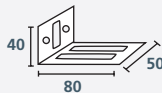

Vid beställning referera till lösning

3 Trap Vägsvinkel, justerbar
80 x 50 x 40 mm

5 Trap Frisprofil
L: 2400 mm

7 Trap Upphängning
- 240, 440, 640 og 940

8 Trap Upphängning
Centerprofil

9 Trap Centerprofil
L: 2400 mm

10 Trap Konsol, justerbar
250, 350 och 500

250: justeras från 250 - 350 mm
350: justeras från 350 - 450 mm
500: justeras från 500 - 600 mm

Trap-elementen monteras enkelt och snabbt med hjälp av elementens upphängningsdon, som passar i de speciella monteringsprofilerna.

Ytterligare information kan hittas på www.gyptone.se – montering/kanter
Där finns också en pdf-fil för utskrift.