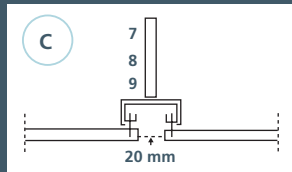

Komponenter

Systemet består av flera komponenter som kan kombineras på flera olika sätt.

Denna flexibilitet betyder att systemet kan skräddarsys till det aktuella projektet.

För ytterligare information om monteringsmöjligheter och lösningar kontakta Gyproc.

Trap element med:
Vägprofil, fast

Centerprofil

Vägprofil, justerbar

Frisprofil, fast fris

Frisprofil, justerbar konsol

Fast Fris monterat med kabelrännaprofil

Vid beställning referera till lösning

1 Trap Vägprofil, direkt
L: 2400 mm