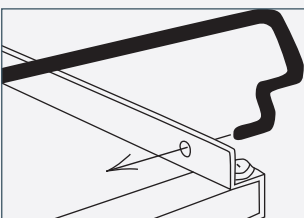

2 Trap Vägprofil, justerbar

3 Trap Vägsvinkel, justerbar
80 x 50 x 40 mm

4 Trap Vägprofil, justerbar
L: 2400 mm

5 Trap Frisprofil
L: 2400 mm

6 Trap Kabelrännaprofil
L: 2400 mm

7 Trap Upphängning
- 240, 440, 640 og 940

8 Trap Upphängning
Centerprofil

9 Trap Centerprofil
L: 2400 mm

10 Trap Konsol, justerbar
250, 350 och 500

250: justeras från 250 - 350 mm
350: justeras från 350 - 450 mm
500: justeras från 500 - 600 mm

Trap-elementen monteras enkelt och snabbt med hjälp av elementens upphängningsdon, som passar i de speciella monteringsprofilerna.