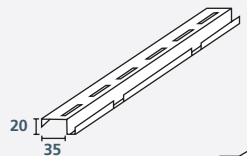

Komponenter

Systemet består av flera komponenter som kan kombineras på flera olika sätt.

Denna flexibilitet betyder att systemet kan skräddarsys till det aktuella projektet.

För ytterligare information om monteringsmöjligheter och lösningar kontakta Gyproc.

Trap element med:
Vägprofil, fast

Centerprofil

Vägprofil, justerbar

Frisprofil, fast fris

Frisprofil, justerbar konsol

Fast Fris monterat med kabelrännaprofil

Vid beställning referera till lösning

1 Trap Vägprofil, direkt
L: 2400 mm

2 Trap Vägprofil, justerbar

3 Trap Vägsvinkel, justerbar
80 x 50 x 40 mm

4 Trap Vägprofil, justerbar
L: 2400 mm

5 Trap Frisprofil
L: 2400 mm

6 Trap Kabelrännaprofil
L: 2400 mm

7 Trap Upphängning
- 240, 440, 640 og 940

8 Trap Upphängning
Centerprofil

9 Trap Centerprofil
L: 2400 mm

10 Trap Konsol, justerbar
250, 350 och 500

250: justeras från 250 - 350 mm
350: justeras från 350 - 450 mm
500: justeras från 500 - 600 mm

Trap-elementen monteras enkelt och snabbt med hjälp av elementens upphängningsdon, som passar i de speciella monteringsprofilerna.