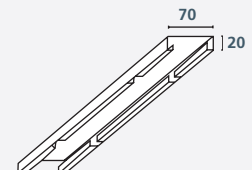

Trap element med:
Vägprofil, fast

Centerprofil

Vägprofil, justerbar

Frisprofil, fast fris

Frisprofil, justerbar konsol

Fast Fris monterat med kabelrännaprofil

Vid beställning referera till lösning

1 Trap Vägprofil, direkt
L: 2400 mm

2 Trap Vägprofil, justerbar

3 Trap Vägsvinkel, justerbar
80 x 50 x 40 mm

4 Trap Vägprofil, justerbar
L: 2400 mm

5 Trap Frisprofil
L: 2400 mm

6 Trap Kabelrännaprofil
L: 2400 mm

7 Trap Upphängning
- 240, 440, 640 og 940

8 Trap Upphängning
Centerprofil

9 Trap Centerprofil
L: 2400 mm

10 Trap Konsol, justerbar
250, 350 och 500

250: justeras från 250 - 350 mm
350: justeras från 350 - 450 mm
500: justeras från 500 - 600 mm

Trap-elementen monteras enkelt och snabbt med hjälp av elementens upphängningsdon, som passar i de speciella monteringsprofilerna.