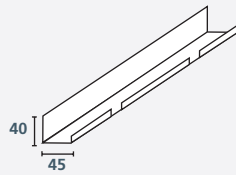

Trap element med:
Vägprofil, fast

Centerprofil

Vägprofil, justerbar

Frisprofil, fast fris

Frisprofil, justerbar konsol

Fast Fris monterat med kabelrännaprofil

Vid beställning referera till lösning

1 Trap Vägprofil, direkt
L: 2400 mm

2 Trap Vägprofil, justerbar

3 Trap Vägsvinkel, justerbar
80 x 50 x 40 mm

4 Trap Vägprofil, justerbar
L: 2400 mm

5 Trap Frisprofil
L: 2400 mm

6 Trap Kabelrännaprofil
L: 2400 mm

7 Trap Upphängning
- 240, 440, 640 og 940

8 Trap Upphängning
Centerprofil

9 Trap Centerprofil
L: 2400 mm

10 Trap Konsol, justerbar
250, 350 och 500

250: justeras från 250 - 350 mm
350: justeras från 350 - 450 mm
500: justeras från 500 - 600 mm

Trap-elementen monteras enkelt och snabbt med hjälp av elementens upphängningsdon, som passar i de speciella monteringsprofilerna.