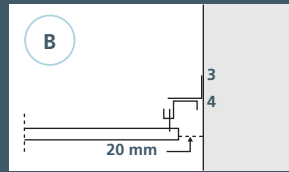

Trap element med:
Vägprofil, fast

Centerprofil

Vägprofil, justerbar

Frisprofil, fast fris

Frisprofil, justerbar konsol

Fast Fris monterat med kabelrännaprofil

Vid beställning referera till lösning

1 Trap Vägprofil, direkt
L: 2400 mm