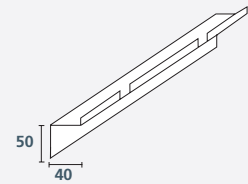

Trap element med:
Vägprofil, fast

Centerprofil

Vägprofil, justerbar

Frisprofil, fast fris

Frisprofil, justerbar konsol

Fast Fris monterat med kabelrännaprofil

Vid beställning referera till lösning

1 Trap Vägprofil, direkt
L: 2400 mm

2 Trap Vägprofil, justerbar

3 Trap Vägsvinkel, justerbar
80 x 50 x 40 mm

4 Trap Vägprofil, justerbar
L: 2400 mm

5 Trap Frisprofil
L: 2400 mm

6 Trap Kabelrännaprofil
L: 2400 mm

7 Trap Upphängning
- 240, 440, 640 og 940

8 Trap Upphängning
Centerprofil

9 Trap Centerprofil
L: 2400 mm

10 Trap Konsol, justerbar
250, 350 och 500

250: justeras från 250 - 350 mm
350: justeras från 350 - 450 mm
500: justeras från 500 - 600 mm

Trap-elementen monteras enkelt och snabbt med hjälp av elementens upphängningsdon, som passar i de speciella monteringsprofilerna.