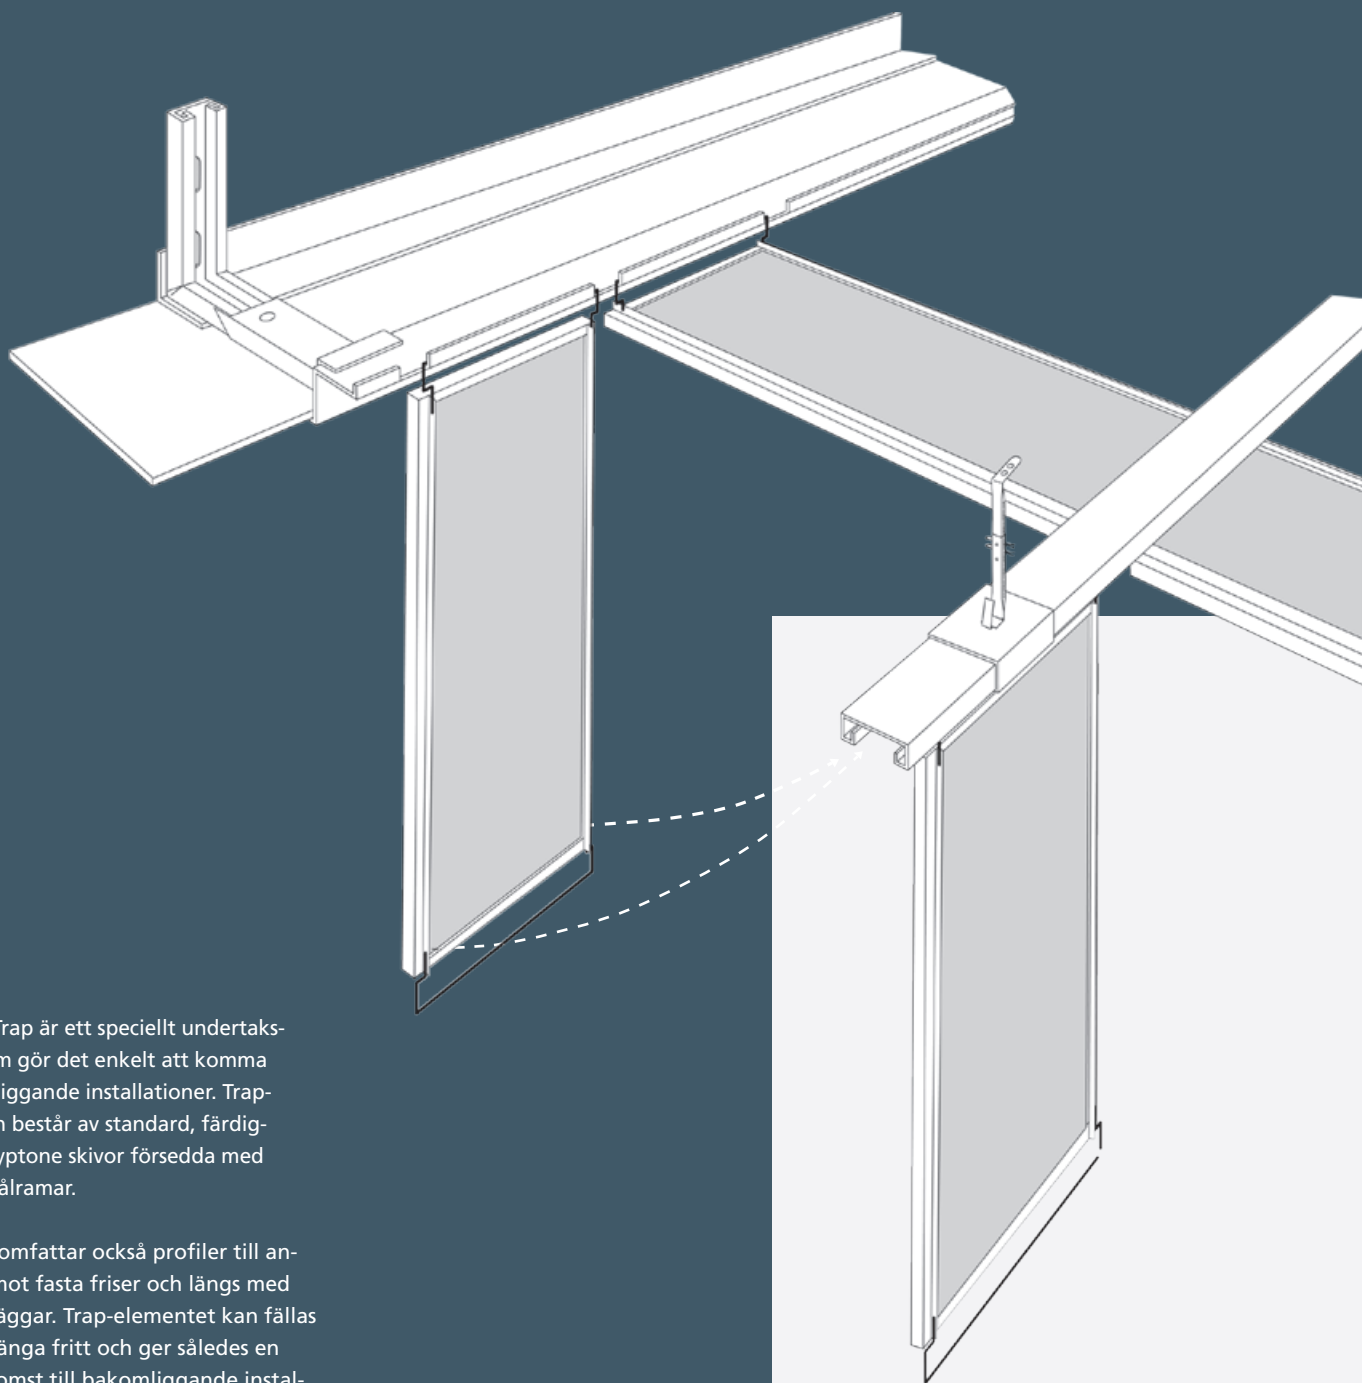

Kanter och bärverk
Gyptone Undertak
3.2.4 Trap bärverk

Gyptone®

Reflecting everyday life

Trap bärverk

Gyptone Trap är ett speciellt undertaks-system som gör det enkelt att komma åt bakomliggande installationer. Trap-elementen består av standard, färdigmålade Gyptone skivor försedda med lackade stålramar.

Systemet omfattar också profiler till anslutning mot fasta friser och längs med korridorväggar. Trap-elementet kan fällas ner och hänga fritt och ger således en enkel åtkomst till bakomliggande installationer längs med hela korridoren.

Trap element med:
Vägprofil, fast

Centerprofil

Vägprofil, justerbar

Frisprofil, fast fris

Frisprofil, justerbar konsol

Fast Fris monterat med kabelrännaprofil

Vid beställning referera till lösning

1 Trap Vägprofil, direkt
L: 2400 mm

8 Trap Upphängning
Centerprofil

9 Trap Centerprofil
L: 2400 mm

10 Trap Konsol, justerbar
250, 350 och 500

250: justeras från 250 - 350 mm
350: justeras från 350 - 450 mm
500: justeras från 500 - 600 mm

Trap-elementen monteras enkelt och snabbt med hjälp av elementens upphängningsdon, som passar i de speciella monteringsprofilerna.