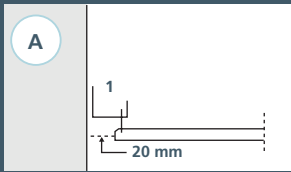

Trap element med:
Vägprofil, fast

Centerprofil

Vägprofil, justerbar

Frisprofil, fast fris

Frisprofil, justerbar konsol

Fast Fris monterat med kabelrännaprofil

Vid beställning referera till lösning

1 Trap Vägprofil, direkt
L: 2400 mm